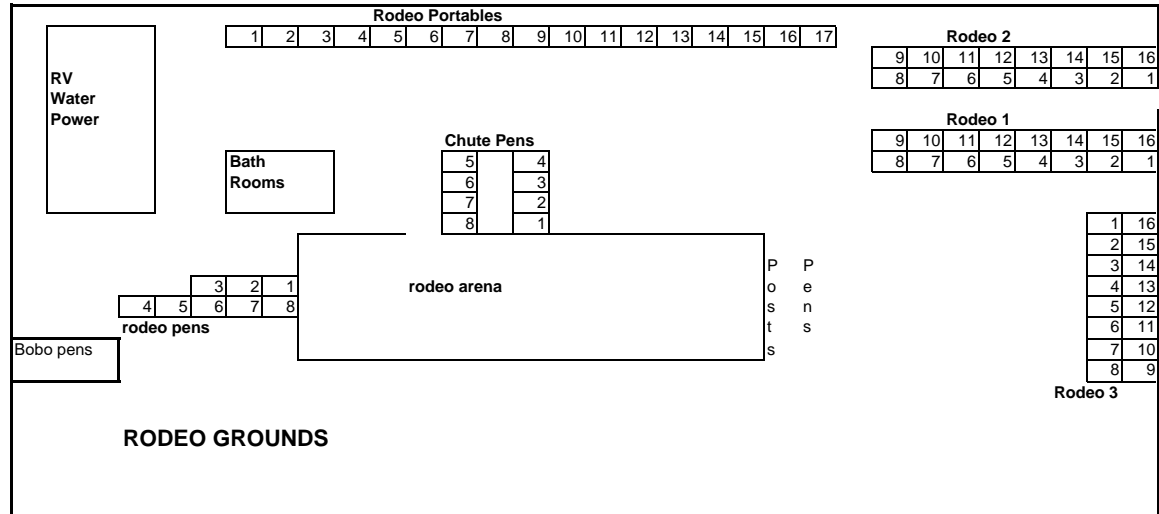

Barn 43

1	16
2	15
3	14
4	13
5	12
6	11
7	10
8	9

Barn 42

37	36
38	35
39	34
40	33
41	32
42	31
43	30
44	29
45	28
46	27
47	26
48	25

13	12
14	11
15	10
16	9
17	8
18	7
19	6
20	5
21	4
22	3
23	2
24	1

1	16
2	15
3	14
4	13
5	12
6	11
7	10
8	9

Barn 40

Bath Rooms

Barn 41

FULL HOOKUP

48	25	24	1
47	26	23	2
46	27	22	3
45	28	21	4
44	29	20	5
43	30	19	6
42	31	18	7
41	32	17	8
40	33	16	9
39	34	15	10
38	35	14	11
37	36	13	12

Barn 46 Dirt Floor

WARM UP PEN

CURTAINS
CURTAINS

48	25	24	1
47	26	23	2
46	27	22	3
45	28	21	4
44	29	20	5
43	30	19	6
42	31	18	7
41	32	17	8
40	33	16	9
39	34	15	10
38	35	14	11
37	36	13	12

Barn 47 pavement floor

MAIN ARENA

NOTHING ON THIS MAP IS TO SCALE!!! PLEASE DOUBLE CHECK THE NAME CARD ON THE STALL/PEN!